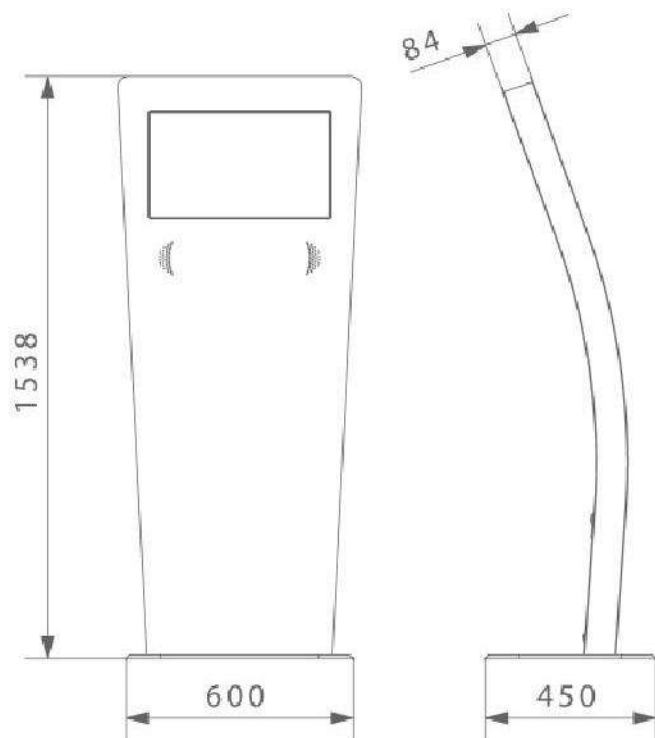

Diseño y tecnología

El modelo SW es el hermano mayor del modelo S, con todas las ventajas de este fantástico modelo pero pensado para aquellos que necesitan un formato mayor de pantalla en panorámico, integrando pantalla fullhd de 21,5" sin romper en absoluto la elegancia y el diseño que les caracteriza.

Esbeltez y resistencia

Gracias al diseño del modelo SW podemos disfrutar de un terminal muy estilizado, solo 8cm de grosor de cuerpo. Además está realizado en chapa de acero lo que lo dota de una alta resistencia a golpes o cambios de temperatura.

Componentes

El modelo SW está pensado para integrar los componentes más solicitados para los puntos de información con pantalla de 21,5" Widescreen, lector de tarjeta, equipo informático, etc. Lo que se convierte en una opción muy atractiva cuando el cliente no necesita un gran número de componentes.

Ejemplos de uso

Publicidad - Guías interactivas - Información de eventos - Control de personal - Ticketing

Descripción técnica

Datos técnicos

Estructura	Fabricada a base de chapa de acero 2-4 mm espesor
Acabado	Pintura en polvo de alta resistencia
Pantalla	Táctil tecnología capacitiva y no táctil 21,5". FullHD 1920x1080
PC	Cuatro núcleos, 4GB RAM, 120GB SSD, Win10 (Personalizable)
Easy ON	Conexión USB, RJ45, Interruptor I/O, Conector IEC
Dimensiones	1533 Alto x 600 Ancho x 84(450 base) Profundo
Peso	95Kg aproximadamente
Personalización	Vinilo de corte y digital - Colores gama RAL