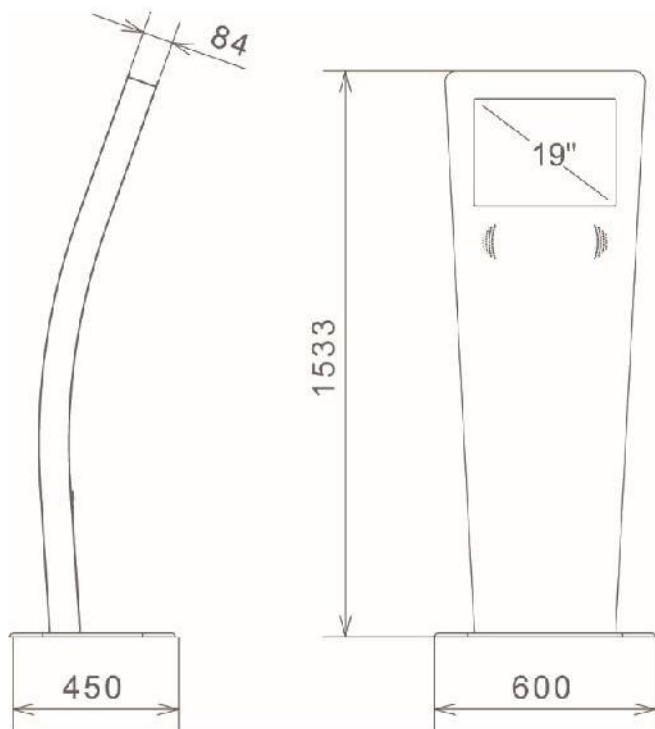

Esbeltez y resistencia

Gracias al diseño del modelo S podemos disfrutar de un terminal que ocupa muy poco espacio, solo 8cm de grosor de cuerpo. Además está realizado en chapa de acero galvanizado lo que lo dota de una alta resistencia a golpes o cambios de temperatura.

Componentes

El modelo S está pensado para integrar los componentes más solicitados para los puntos de información. Lo que se convierte en una opción muy atractiva cuando el cliente no necesita un gran número de componentes.

Ejemplos de uso

Publicidad - Guías - Información de eventos - Control de personal - Ticketing

Descripción técnica

Datos técnicos

Estructura	Fabricada a base de chapa de acero 2-4 mm espesor
Acabado	Pintura en polvo de alta resistencia
Pantalla	Táctil tecnología capacitiva y no táctil 19". 1280x1024
PC	Cuatro núcleos, 4GB RAM, 120GB SSD, Win10 (Personalizable)
Easy ON	Conexión USB, RJ45, Interruptor I/O, Conector IEC
Dimensiones	1533 Alto x 600 Ancho x 84(450 base) Profundo
Peso	95Kg aproximadamente
Personalización	Vinilo de corte y digital - Colores gama RAL