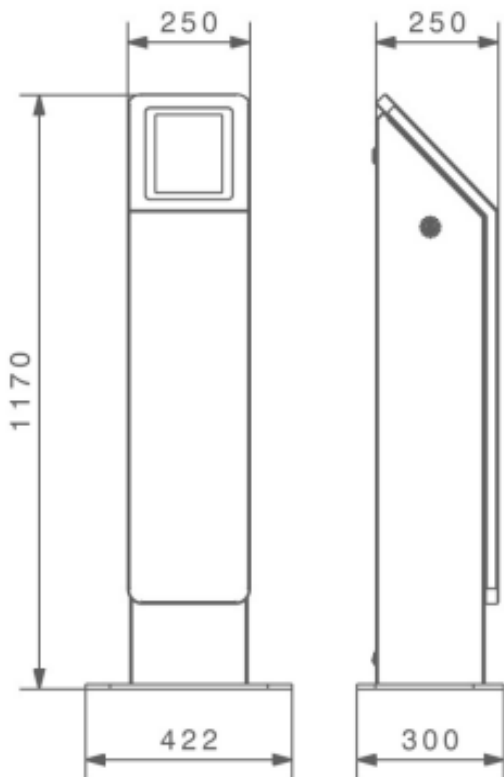

#### ***Componentes***

El modelo LC está pensado para integrar los componentes más solicitados para los puntos de información. Lo que se convierte en una opción muy atractiva cuando el cliente no necesita un gran número de componentes.

#### ***Ejemplos de uso***

Publicidad · Guías · Información de eventos · Control de personal · Ticketing

*Descripción técnica*

*Datos técnicos*

<b>Estructura</b>	Fabricada a base de chapa de acero 2-4 mm espesor
<b>Acabado</b>	Pintura en polvo de alta resistencia
<b>Pantalla</b>	Táctil tecnología capacitiva - Resolución 800x1280
<b>PC</b>	Cuatro núcleos, 4GB RAM, 120GB SSD, Win10 (Personalizable)
<b>Easy ON</b>	Conexión USB, RJ45, Interruptor I/O, Conector IEC
<b>Dimensiones</b>	1170 Alto x 422 Ancho x 300 Profundo (mm)
<b>Peso</b>	50Kg aproximadamente
<b>Personalización</b>	Vinilo de corte y digital - Colores gama RAL