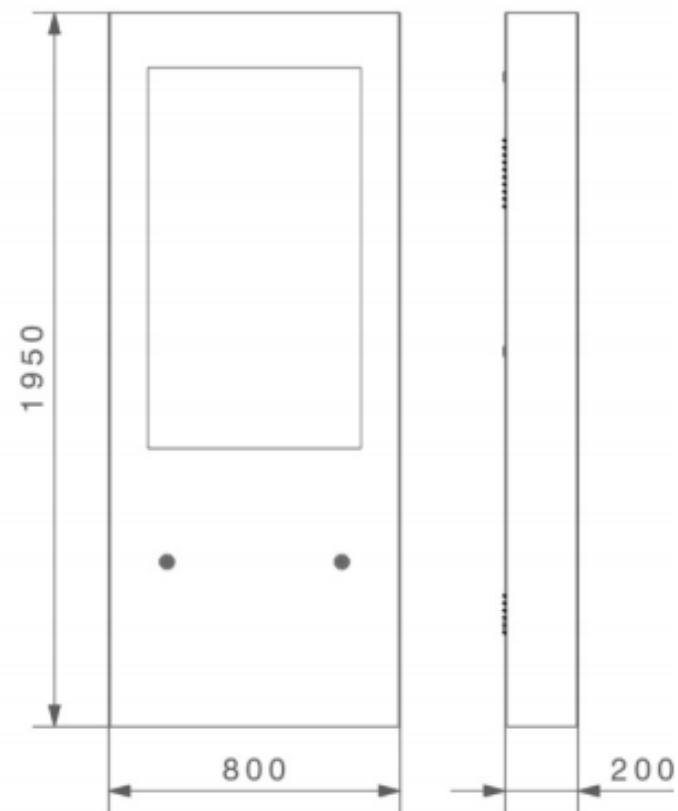

Estructura	Fabricada a base de chapa de acero 2-4 mm espesor
Acabado / Protección	Pintura en polvo de alta resistencia. IP65 / IK10
Pantalla	Táctil o no táctil de 21,5"/ 32" antivandálica de alta luminosidad. FullHD 1920x1080
PC	Cuatro núcleos, 4GB RAM, 120GB SSD, Win10 (Personalizable)
Easy ON	Conexión USB, RJ45, Interruptor I/O, Conector IEC
Dimensiones	1950 Alto x 604 Ancho x 200 Profundo
Peso	125 Kg aproximadamente
Personalización	Vinilo de corte y digital - Colores gama RAL

Datos técnicos 49"

Estructura	Fabricada a base de chapa de acero 2-4 mm espesor
Acabado / Protección	Pintura en polvo de alta resistencia. IP65 / IK10
Pantalla	Táctil o no táctil de 49" antivandálica de alta luminosidad. FullHD 1920x1080
PC	Cuatro núcleos, 4GB RAM, 120GB SSD, Win10 (Personalizable)
Easy ON	Conexión USB, RJ45, Interruptor I/O, Conector IEC
Dimensiones	1950 Alto x 825 Ancho x 250 Profundo
Peso	145 Kg aproximadamente
Personalización	Vinilo de corte y digital - Colores gama RAL