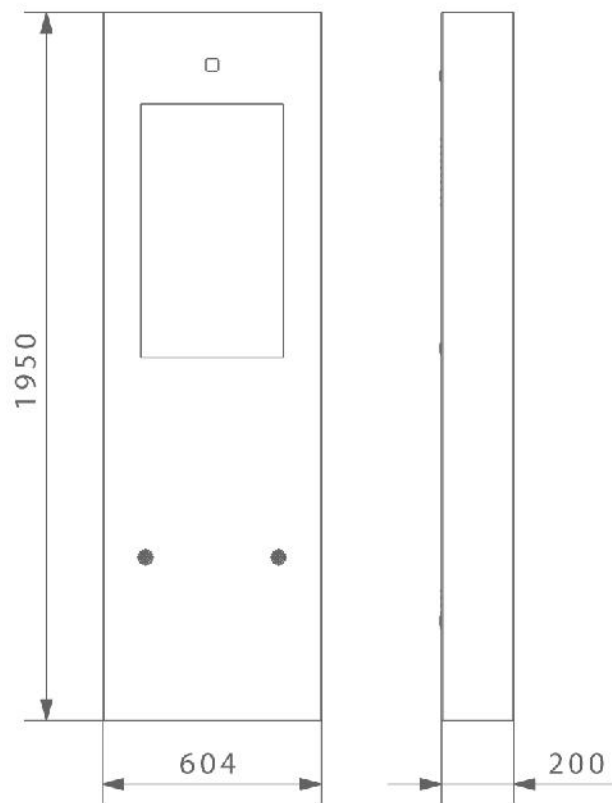

Estructura	Fabricada a base de chapa de acero 2-4 mm espesor
Acabado / Protección	Pintura en polvo de alta resistencia. IP65 / IK10
Pantalla	Táctil o no táctil de 21,5"/ 32" antivandálica de alta luminosidad. FullHD 1920x1080
PC	Cuatro núcleos, 4GB RAM, 120GB SSD, Win10 (Personalizable)
Easy ON	Conexión USB, RJ45, Interruptor I/O, Conector IEC
Dimensiones	1950 Alto x 604 Ancho x 200 Profundo
Peso	125 Kg aproximadamente
Personalización	Vinilo de corte y digital - Colores gama RAL

Datos técnicos 49"

Estructura	Fabricada a base de chapa de acero 2-4 mm espesor
Acabado / Protección	Pintura en polvo de alta resistencia. IP65 / IK10
Pantalla	Táctil o no táctil de 49" antivandálica de alta luminosidad. FullHD 1920x1080
PC	Cuatro núcleos, 4GB RAM, 120GB SSD, Win10 (Personalizable)
Easy ON	Conexión USB, RJ45, Interruptor I/O, Conector IEC
Dimensiones	1950 Alto x 825 Ancho x 250 Profundo
Peso	145 Kg aproximadamente
Personalización	Vinilo de corte y digital - Colores gama RAL