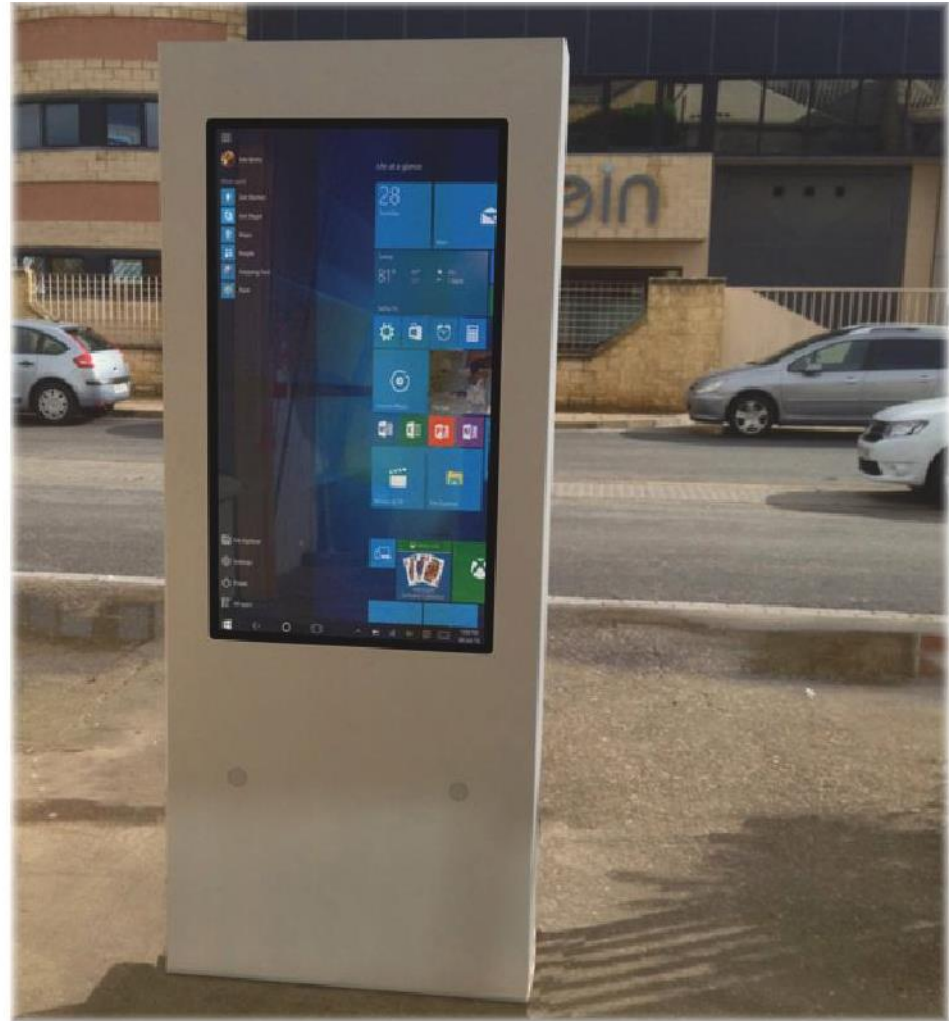

Imágenes 32" – 49"