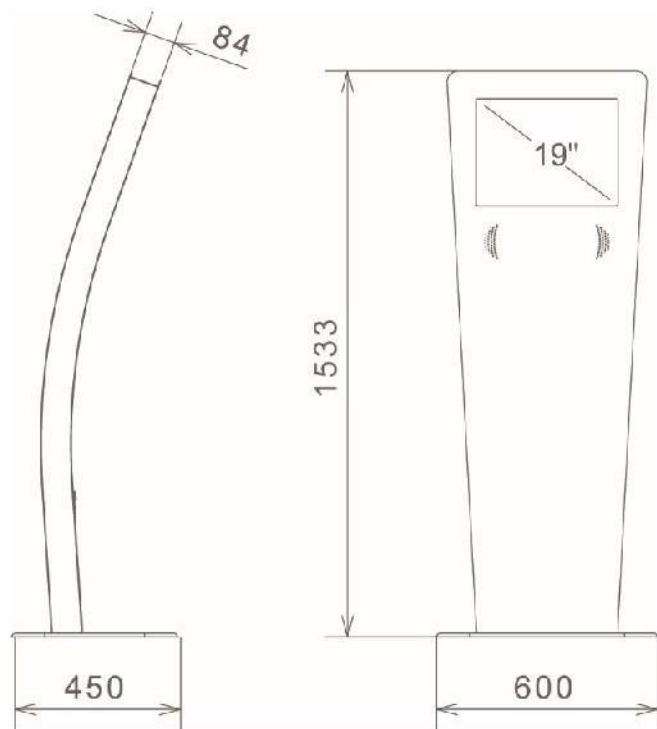

Esbeltez y resistencia

Gracias al diseño del modelo S podemos disfrutar de un terminal que ocupa muy poco espacio, solo 8cm de grosor de cuerpo. Además está realizado en chapa de acero galvanizado lo que lo dota de una alta resistencia a golpes o cambios de temperatura.

Componentes

El modelo S está pensado para integrar los componentes más solicitados para los puntos de información. Lo que se convierte en una opción muy atractiva cuando el cliente no necesita un gran número de componentes.

Ejemplos de uso

Publicidad - Guías - Información de eventos - Control de personal - Ticketing

Descripción técnica

Estructura	Fabricada a base de chapa de acero 2-4 mm espesor
Acabado	Pintura en polvo de alta resistencia
Pantalla	Táctil tecnología capacitiva y no táctil 19". 1280x1024
PC	Cuatro núcleos, 4GB RAM, 120GB SSD, Win10 (Personalizable)
Easy ON	Conexión USB, RJ45, Interruptor I/O, Conector IEC
Dimensiones	1533 Alto x 600 Ancho x 84(450 base) Profundo
Peso	95Kg aproximadamente
Personalización	Vinilo de corte y digital - Colores gama RAL